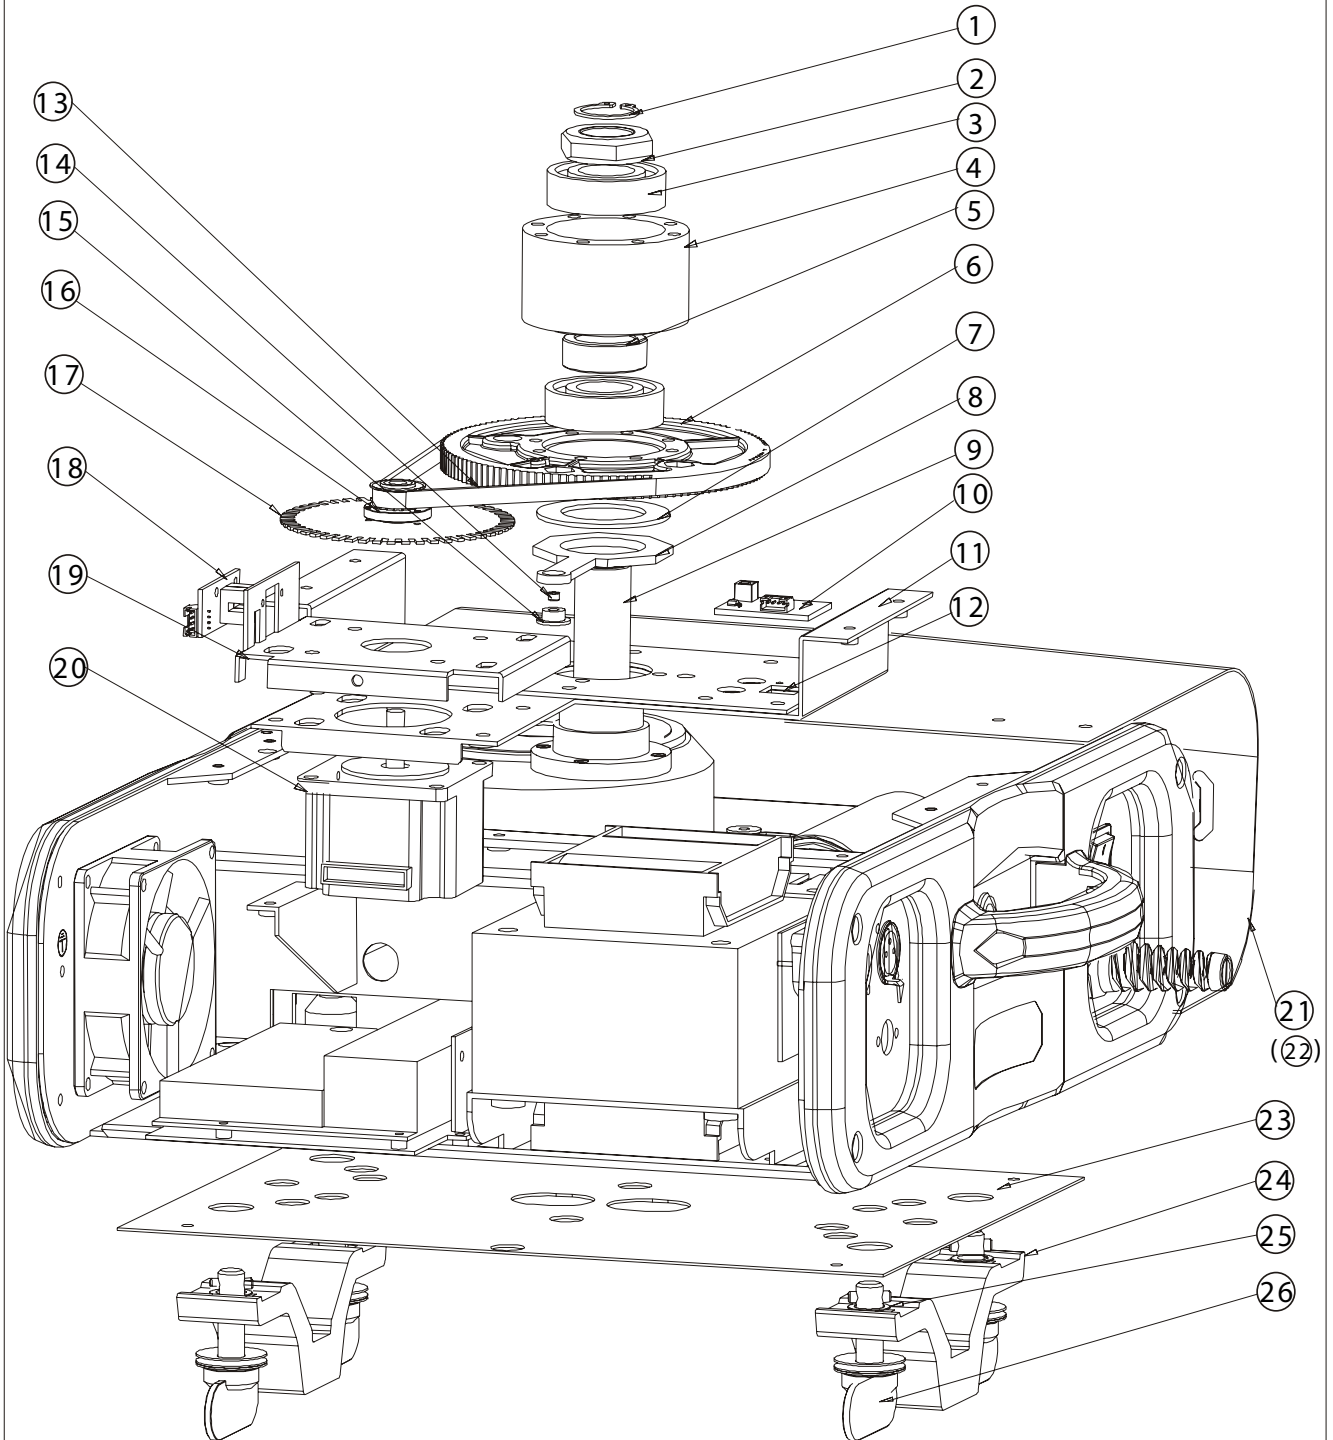

# POWER SPOT 575

## Assembly Parts List (Base<sup>1</sup>)

01.	25-022-0230	Lock ring
02.	22-007-0036	Hexagon nut
03.	25-022-0231	Ball bearing
04.	25-022-0228	Holder ball bearing
05.	25-022-0289	Ring part
06.	23-001-1184	Plastic gear
07.	25-022-0229	Antifriction ring
08.	23-001-1217	Metal stopper
09.	25-022-0227	Base shaft
10.	27-001-0574	KIT YPOC250-PAN
11.	23-001-1216	U-like metal plate
12.	23-001-1215	Retaining metal board
13.	25-024-0051	Belt
14.	07-006-0026	Small magnet
15.	25-022-0272	Magnet holder
16.	25-022-0224	Encoder wheel holder
17.	25-022-0223	Encoder wheel
18.	27-001-0575	PCB of the Sensor
19.	23-001-1214	Metal plate for motor fixation
20.	08-001-0021	Motor
21.	23-110-0020	Metal cover for Base (right)
22.	23-001-1220	Metal cover for Base (left)
23.	23-001-2040	Retaining Board
24.	23-001-1837	Hook part
25.	25-022-0446	Lock Ring
26.	25-022-0550	Camlock (GLP)